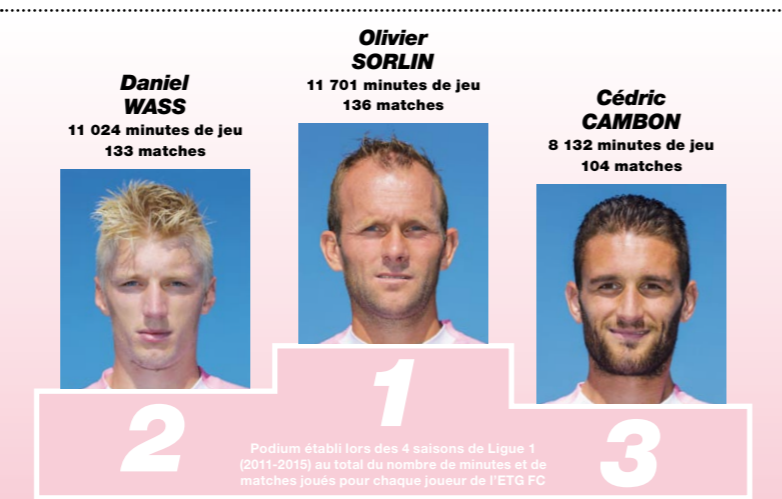

PODIUM DES JOUEURS DE L'ETG FC 2011-2015

Daniel WASS
11 024 minutes de jeu
133 matches

Olivier SORLIN
11 701 minutes de jeu
136 matches

Cédric CAMBON
8 132 minutes de jeu
104 matches

Rg	BUTEURS	Buts
1	Daniel WASS	23
2	Cédric BARBOSA	21
3	Kévin BÉRIGAUD	20
4	Saber KHLIFA	17
5	Yannick SAGBO	16
6	Clark NSIKULU	8
7	Cédric MONGONGU	7
8	Modou SOUGOU	6
9	Cédric CAMBON	5
10	Jérôme LEROY	4
11	Aldo ANGOULA	4
12	Brice DJA DJÉDJÉ	4
13	Mathieu DUHAMEL	4
14	Nicolas BENEZET	3
15	Gilles SUNU	3
16	Olivier SORLIN	3
17	Thomas KAHLBERG	2
18	Youssef ADNANE	2
19	Mohammed RABIU	2
20	Jonathan MENSAH	2
21	Adrien THOMASSON	2
22	Ali M'MADI	1
23	Sidney GOVOU	1
24	Ebert W. A. BETAO	1
25	Milos NINKOVIC	1
26	Zouhaier DHAOUADI	1
27	Marco RUBEN	1
28	Yeltsin TEJEDA	1
29	Djakaridja KONÉ	1
30	Gianni BRUNO	1
31	Nicki Bille NIELSEN	1
32	Dany NOUNKEU	1
33	Nicolas BLANDI	1

34 buteurs 172 buts
+ 8 buts marqués "contre son camp"

Rg	PASSEURS DÉCISIFS	Passes
1	Cédric BARBOSA	17
2	Daniel WASS	10
3	Yannick SAGBO	9
4	Kévin BÉRIGAUD	8
5	Saber KHLIFA	7
6	Modou SOUGOU	7
7	Thomas KAHLBERG	4
8	Olivier SORLIN	4
9	Kassim ABDALLAH	4
10	Adrien THOMASSON	4
11	Milos NINKOVIC	3
12	Fabrice EHRET	2
13	Eric TIÉ BI	2
14	Sidney GOVOU	2
15	Olivier SORLIN	2
16	Brice DJA DJÉDJÉ	2
17	Mohammed RABIU	2
18	Djakaridja KONÉ	2
19	Nicolas BENEZET	2
20	Youssef SABALY	2
21	Yeltsin TEJEDA	2
22	Cédric CAMBON	1
23	Guillaume RIPPERT	1
24	Clark NSIKULU	1
25	Iheb MBARKI	1
26	Marco RUBEN	1
27	Gianni BRUNO	1
28	Yeltsin TEJEDA	1
29	Djakaridja KONÉ	1
30	Gianni BRUNO	1
31	Nicki Bille NIELSEN	1
32	Dany NOUNKEU	1
33	Nicolas BLANDI	1

27 passeurs décisifs 102 passes
Au classement des buteurs + passeurs, Cédric Barbosa arrive en tête (38) devant Daniel Wass (33), Kévin Bérigaud (28), Yannick Sagbo (25), Saber Khliifa (24), Modou Sougou (13) et Clark Nsikulu (9)

Rg	JOUEURS	Minutes	M	T
1	Olivier SORLIN	11 701	136	131
2	Daniel WASS	11 024	133	126
3	Cédric CAMBON	8 132	104	86
4	Cédric BARBOSA	7 406	115	89
5	Cédric MONGONGU	7 352	90	82
6	Aldo ANGOULA	6 565	80	73
7	Brice DJA DJÉDJÉ	6 412	75	73
8	Kévin BÉRIGAUD	5 880	86	70
9	Youssef SABALY	5 672	65	65
10	Yannick SAGBO	4 870	68	53
11	Bertrand LAQUAIT	4 540	52	52
12	Djakaridja KONÉ	4 397	63	51
13	Saber KHLIFA	4 383	56	49
14	Eric TIÉ BI	3 851	64	41
15	Kassim ABDALLAH	3 471	41	39
16	Stephan ANDERSEN	3 436	39	37
17	Jesper HANSEN	3 330	37	37
18	Jonathan MENSAH	3 316	44	38
19	Mohammed RABIU	3 185	54	36
20	Modou SOUGOU	3 099	53	30
21	Fabrice EHRET	2 956	42	33
22	Clark NSIKULU	2 397	53	24
23	Nicolas BENEZET	2 269	40	25
24	Milos NINKOVIC	2 146	32	25
25	Christian POULSEN	2 104	24	24
26	Benjamin LEROY	2 070	23	23
27	Yeltsin TEJEDA	1 995	27	25
28	Adrien THOMASSON	1 714	24	20
29	Sidney GOVOU	1 584	36	16
30	Marco RUBEN	1 516	25	16
31	Guillaume LACOUR	1 457	23	16
32	Ebert W. A. BETAO	1 440	16	16
33	Dany NOUNKEU	1 240	14	14
34	Thomas KAHLBERG	1 066	17	12