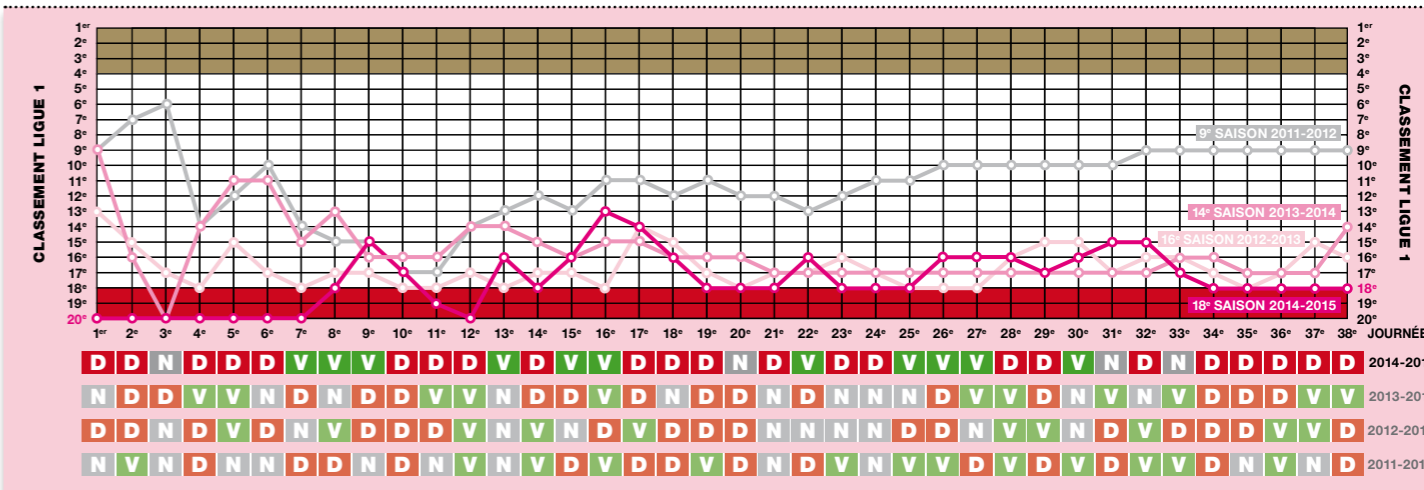

ÉVOLUTION DU CLASSEMENT ETG FC LIGUE 1 2011-2015

ADVERSAIRES ETG FC LIGUE 1 2011-2015

Rg	CLUB	Pts/M	Pts	J	G	N	P	bp.	bc.	Diff.
1	AJ AUXERRE	3	6	2	2	0	0	5	1	+4
1	FC METZ	3	6	2	2	0	0	5	1	+4
3	RC LENS	3	6	2	2	0	0	4	1	+3
4	VALENCIENNES FC	2	12	6	4	0	2	9	4	+5
5	OGC NICE	1.75	14	8	4	2	2	14	9	+5
6	EA GUINGAMP	1.75	7	4	2	1	1	5	3	+2
7	FC LORIENT	1.75	14	8	4	2	2	9	9	0
8	SC BASTIA	1.667	10	6	3	1	2	8	6	+2
9	MONTPELLIER HSC	1.5	12	8	3	3	2	13	12	+1
10	ESTAC TROYES	1.5	3	2	1	0	1	2	1	+1
11	AC AJACCIO	1.5	9	6	2	3	1	8	8	0
12	TOULOUSE FC	1.375	11	8	3	2	3	7	10	-3
13	FC SOCHAUX	1.333	8	6	2	2	2	13	8	+5
14	AS NANCY LORRAINE	1.25	5	4	1	2	1	5	5	0
15	AS MONACO FC	1	4	4	1	1	2	3	6	-3
16	STADE RENNAIS FC	1	8	8	2	2	4	12	17	-5
17	STADE DE REIMS	0.833	5	6	1	2	3	9	11	-2
18	FC NANTES	0.75	3	4	1	0	3	3	7	-4
19	OLYMPIQUE LYONNAIS	0.625	5	8	1	2	5	7	15	-8
19	PARIS SG	0.625	5	8	1	2	5	7	15	-8
22	AS SAINT-ETIENNE	0.5	4	8	1	1	6	7	13	-6
23	O. DE MARSEILLE	0.5	4	8	1	1	6	5	12	-7
24	G. DE BORDEAUX	0.375	3	8	0	3	5	6	11	-5
25	STADE BRESTOIS	0.25	1	4	0	1	3	2	6	-4
26	SM CAEN	0.25	1	4	0	1	3	6	12	-6
27	DIJON CFO	0	0	2	0	0	2	1	4	-3
TOTAL		1.125	171	152	45	36	71	180	221	-41

Parmi les "grands" du championnat, les Girondins de Bordeaux apparaissent comme la bête noire de l'ETG FC (aucune victoire des Roses en 8 matches de Ligue 1), devant l'OM et Saint-Etienne

TOP CARTONS ETG FC LIGUE 1 2011-2015

298	Olivier SORLIN	30	Fabrice EHRET	8	Saber KHLIFA	2
	Cédric BARBOSA	25	Eric TIÉ BI	8	Fabrice EHRET	2
	Aldo ANGOULA	22	Jonathan MENSAH	8	Aldo ANGOULA	2
	Cédric CAMBON	19	Sidney GOVOU	6	Cédric CAMBON	2
	Mohammed RABIU	12	Kévin BÉRIGAUD	6	Kassim ABDALLAH	2
	Djakaridja KONÉ	12	Youssef SABALY	6	Guillaume RIPPERT	1
	Yannick SAGBO	11	Kassim ABDALLAH	6	Eric TIÉ BI	1
	Modou SOUGOU	11	Yeltsin TEJEDA	6	Cédric MONGONGU	1
	Christian POULSEN	10	Guillaume RIPPERT	5	Djakaridja KONÉ	1
	Brice DJA DJÉDJÉ	9	Saber KHLIFA	5	Bertrand LAQUAIT	1
	Daniel WASS	9	Clark NSIKULU	5	Jonathan MENSAH	1
	Cédric MONGONGU	9	Marco RUBEN	5	Youssef SABALY	1
					Daniel WASS	1

Au total : 46 joueurs avertis pour 298 cartons jaunes

TOP AFFLUENCES ETG FC LIGUE 1 Parc des Sports d'Annecy 2011-2015

AFFLUENCE	Matches	Date	AFFLUENCE	Matches	Date
15 162	ETG FC - PSG	18/09/2011	14 771	ETG FC - ASSE	26/04/2014
14 973	ETG FC - OL	10/05/2012	14 746	ETG FC - OM	12/01/2014
14 920	ETG FC - OM	06/03/2012	14 621	ETG FC - PSG	28/04/2013
14 798	ETG FC - ASSE	15/10/2011	14 600	ETG FC - PSG	22/08/2014

Et aussi : 14 925 spectateurs pour le 1/4 de finale de Coupe de France contre le PSG (17/04/2013) et 77 000 spectateurs pour la finale contre les G. de Bordeaux au Stade de France (31/05/2013) !

10 867 Comme la moyenne du nombre de spectateurs au Parc des Sports d'Annecy, soit un total de 825 857 spectateurs ayant assisté aux 76 matches à domicile de l'ETG FC en Ligue 1 : 224 611 spectateurs (2011-2012 / moyenne : 11 822), 194 005 (2012-2013 / 10 211), 207 457 (2013-2014 / 10 919) et 199 784 (2014-2015 / 10 515)